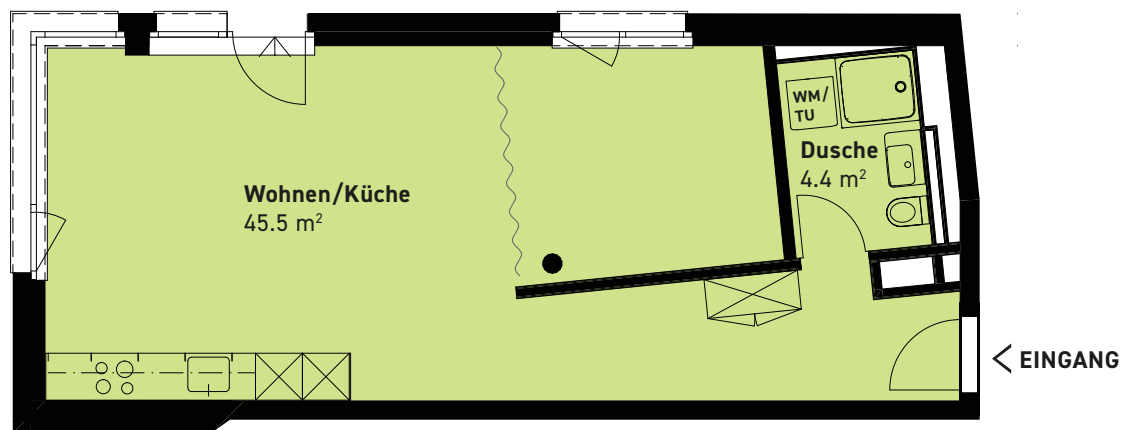

1.5-ZIMMER-STUDIO

Allmendstrasse 106	Erdgeschoss
Wohnfläche	49.9 m ²
Kollektion	Classic 1

0m 1m 2m 3m 4m

Massstab 1:100