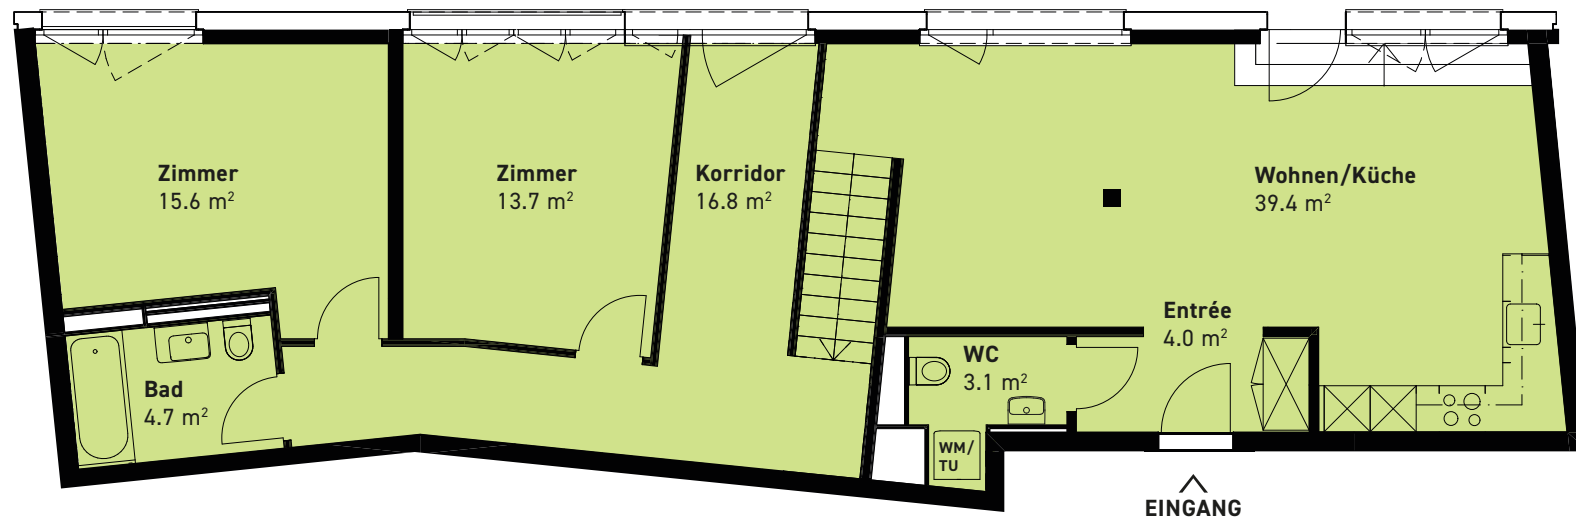

3.5-ZIMMER-WOHNUNG

Allmendstrasse 108 Erdgeschoss

Wohnfläche 97.3 m²

Kollektion Classic 1

0m 1m 2m 3m 4m

Massstab 1:100