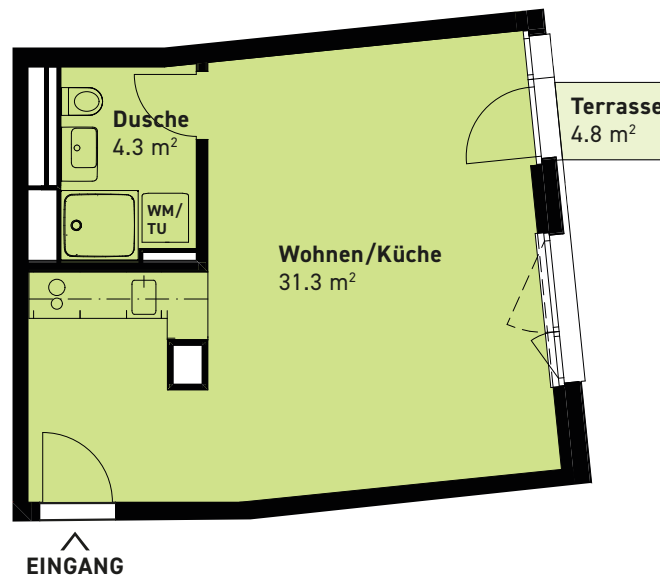

STUDIO

Allmendstrasse 110	1. Obergeschoss
Wohnfläche	35.6 m ²
Terrasse	4.8 m ²
Kollektion	Classic 2

0m 1m 2m 3m 4m

Massstab 1:100