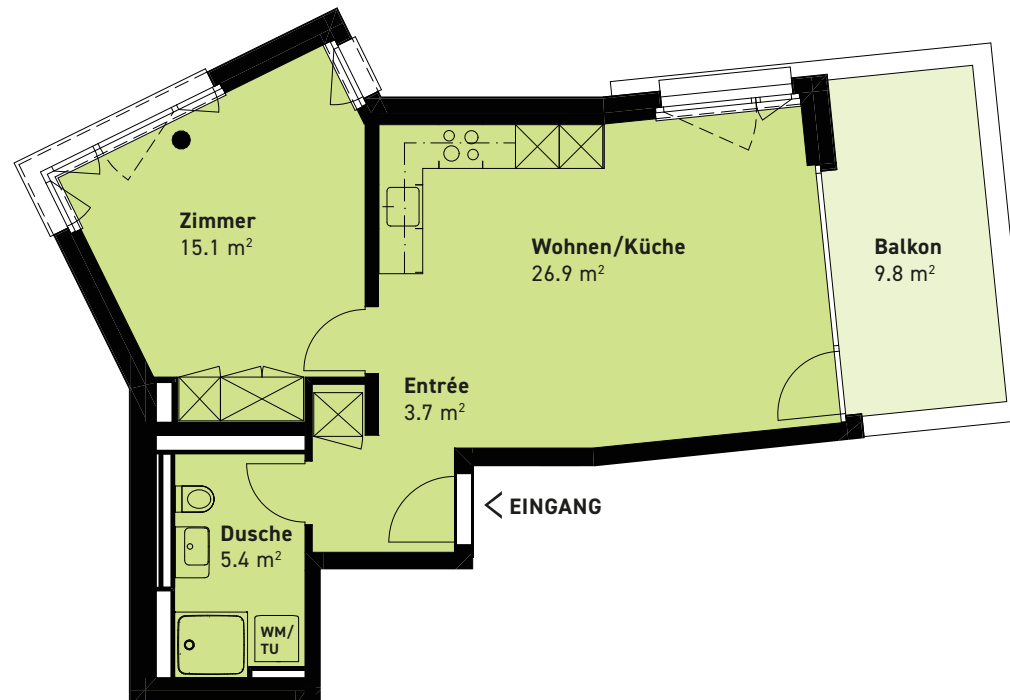

2.5-ZIMMER-WOHNUNG

Haspelstrasse 2	6. Obergeschoss
Wohnfläche	51.1 m ²
Balkon	9.8 m ²
Kollektion	Classic 2

0m 1m 2m 3m 4m

Massstab 1:100