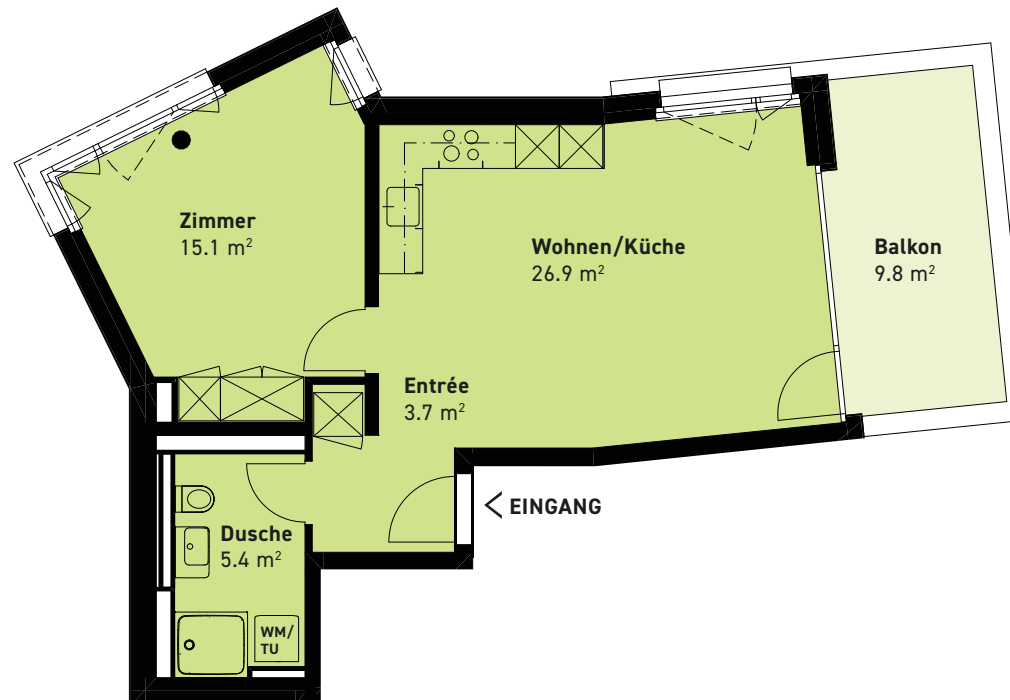

2.5-ZIMMER-WOHNUNG

Haspelstrasse 2	1. Obergeschoss
Wohnfläche	51.1 m ²
Balkon	9.8 m ²
Kollektion	Classic 2

0m 1m 2m 3m 4m

Massstab 1:100