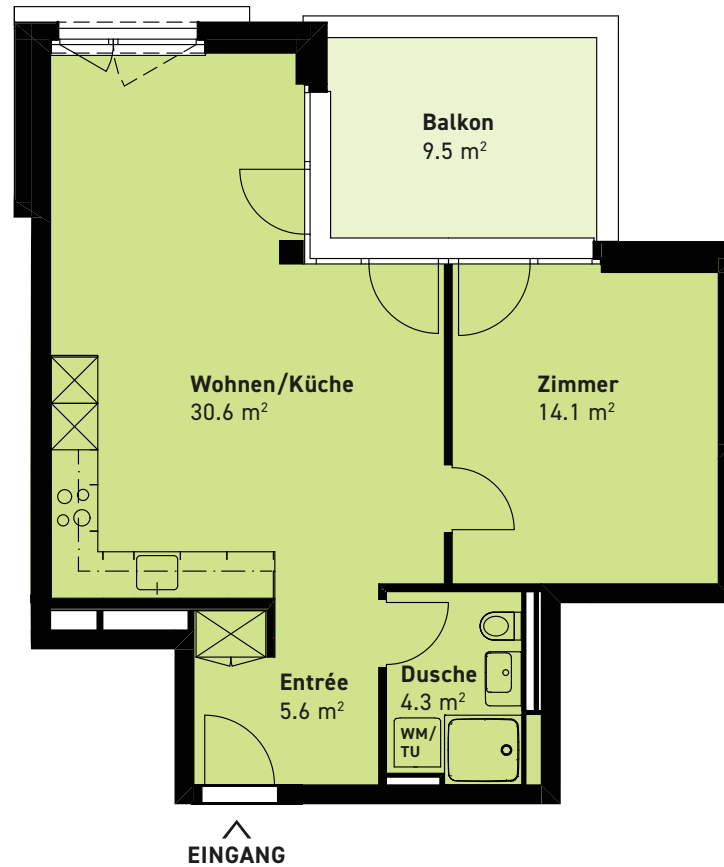

2.5-ZIMMER-WOHNUNG

| | |
|-----------------|---------------------|
| Haspelstrasse 6 | 7. Obergeschoss |
| Wohnfläche | 54.5 m ² |
| Balkon | 9.5 m ² |
| Kollektion | Classic 2 |

0m 1m 2m 3m 4m

Masstab 1:100