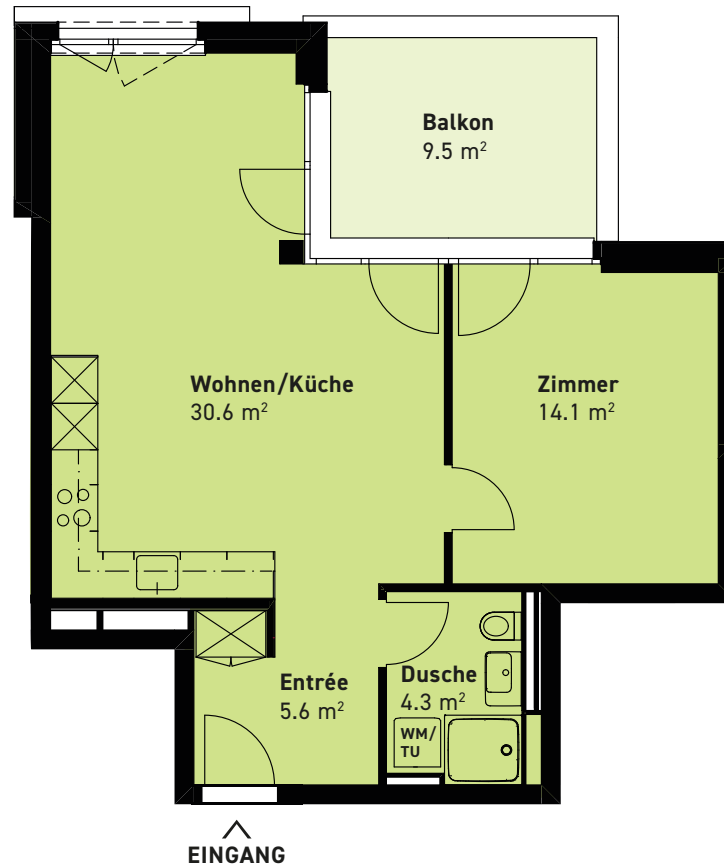

2.5-ZIMMER-WOHNUNG

Haspelstrasse 6	6. Obergeschoss
Wohnfläche	54.5 m ²
Balkon	9.5 m ²
Kollektion	Classic 2

0m 1m 2m 3m 4m

Massstab 1:100