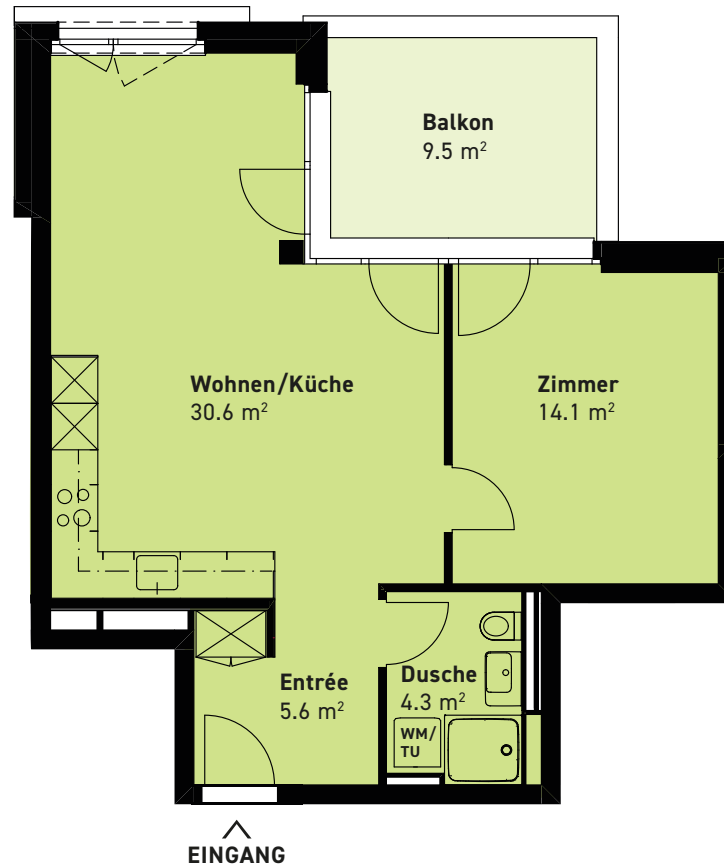

2.5-ZIMMER-WOHNUNG

Haspelstrasse 6	5. Obergeschoss
Wohnfläche	54.5 m ²
Balkon	9.5 m ²
Kollektion	Classic 2

0m 1m 2m 3m 4m

Massstab 1:100