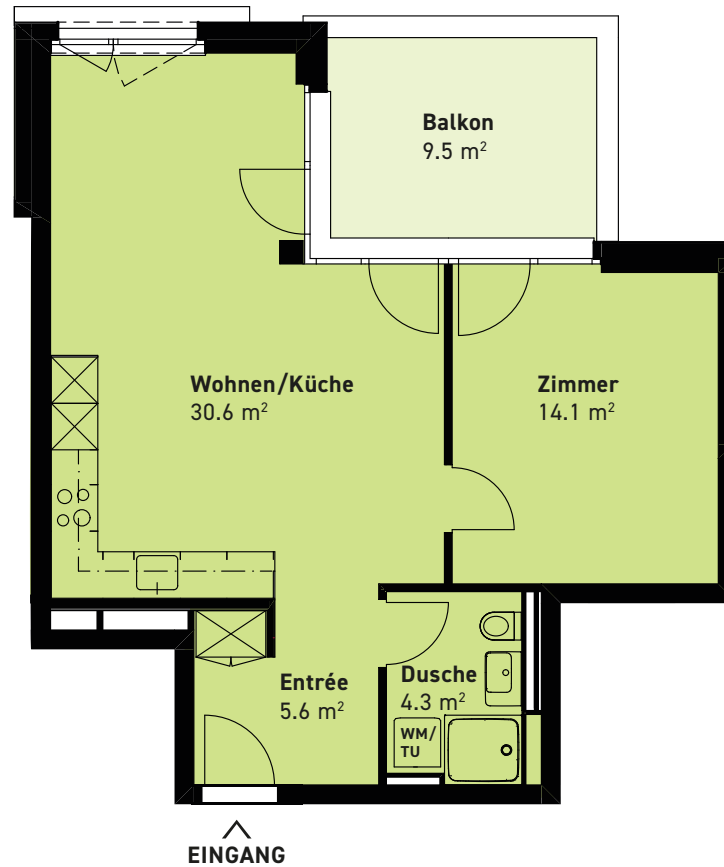

2.5-ZIMMER-WOHNUNG

Haspelstrasse 6	4. Obergeschoss
Wohnfläche	54.5 m ²
Balkon	9.5 m ²
Kollektion	Classic 2

0m 1m 2m 3m 4m

Masstab 1:100