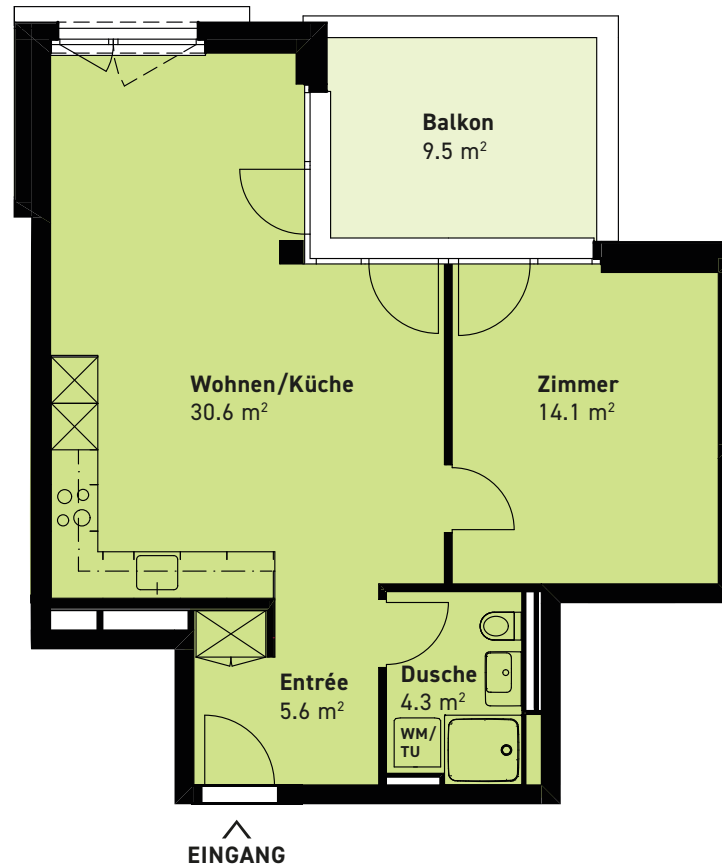

2.5-ZIMMER-WOHNUNG

Haspelstrasse 6	3. Obergeschoss
Wohnfläche	54.5 m ²
Balkon	9.5 m ²
Kollektion	Classic 2

0m 1m 2m 3m 4m

Massstab 1:100