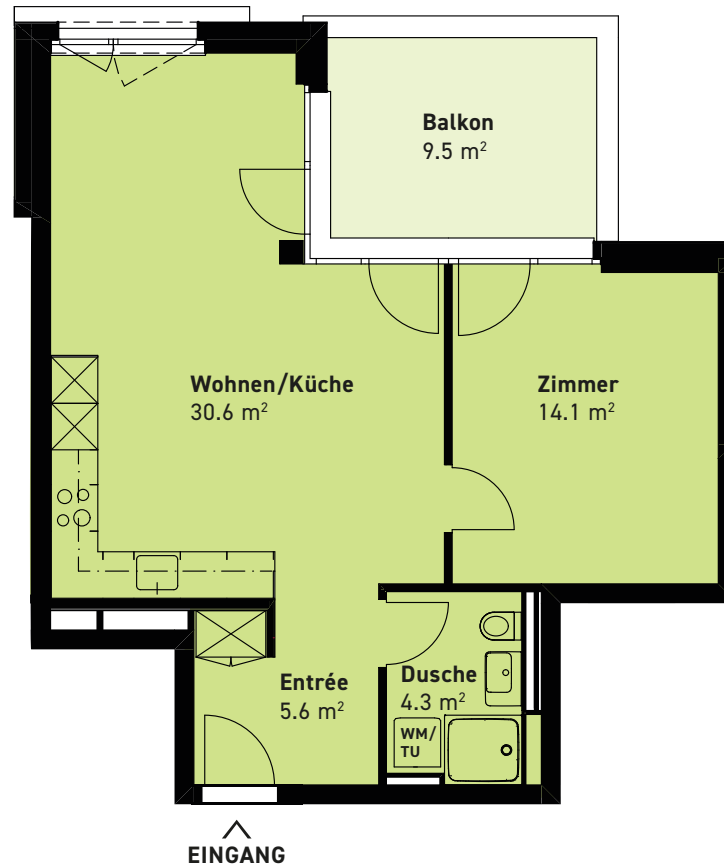

2.5-ZIMMER-WOHNUNG

Haspelstrasse 6	2. Obergeschoss
Wohnfläche	54.5 m ²
Balkon	9.5 m ²
Kollektion	Classic 2

0m 1m 2m 3m 4m

Massstab 1:100