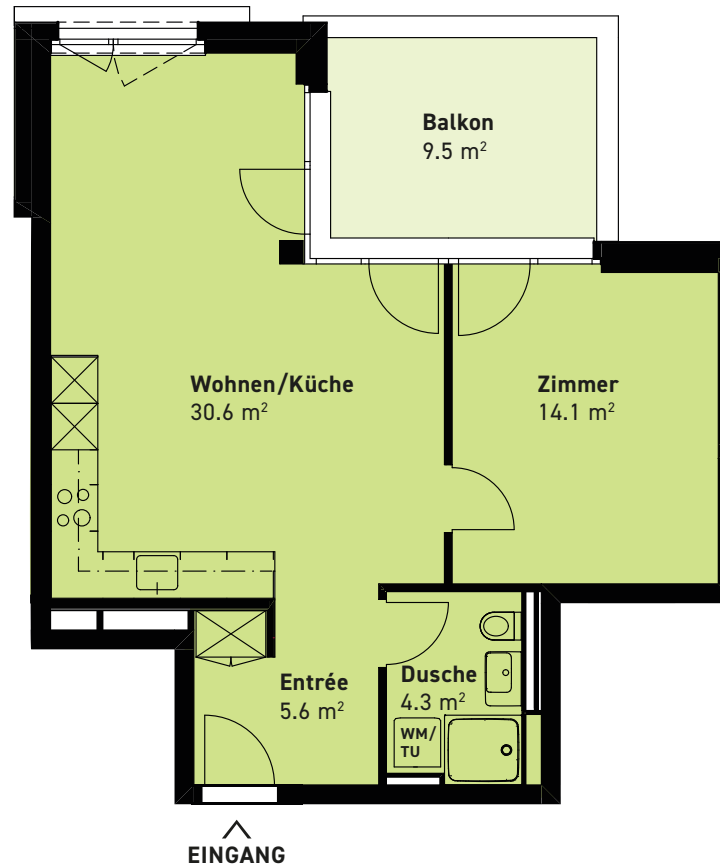

2.5-ZIMMER-WOHNUNG

Haspelstrasse 6	1. Obergeschoss
Wohnfläche	54.6 m ²
Balkon	9.5 m ²
Kollektion	Classic 2

0m 1m 2m 3m 4m

Masstab 1:100