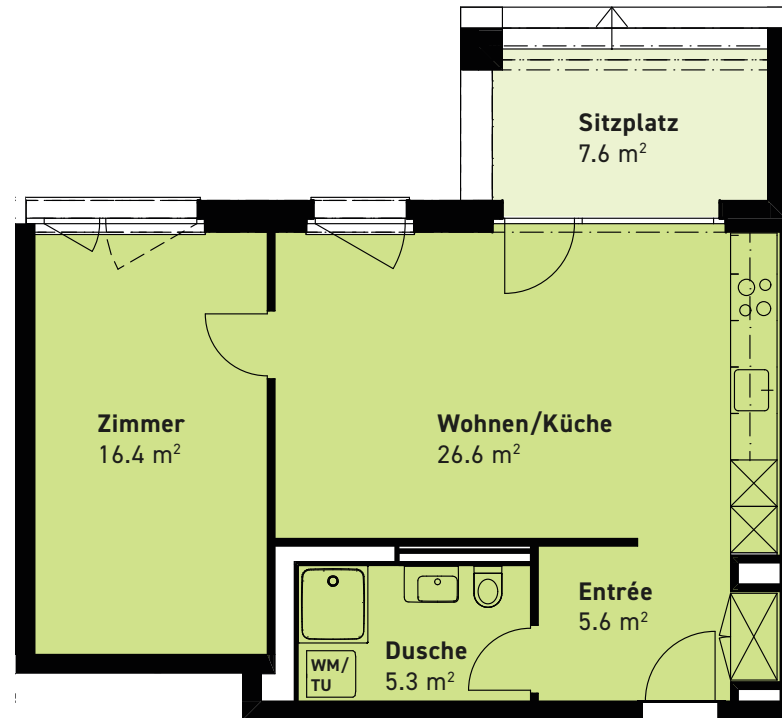

**2.5-ZIMMER-WOHNUNG**

Haspelstrasse 6	Erdgeschoss
Wohnfläche	53.9 m <sup>2</sup>
Sitzplatz	7.6 m <sup>2</sup>
Kollektion	Classic 1

^  
EINGANG

0m 1m 2m 3m 4m

Masstab 1:100