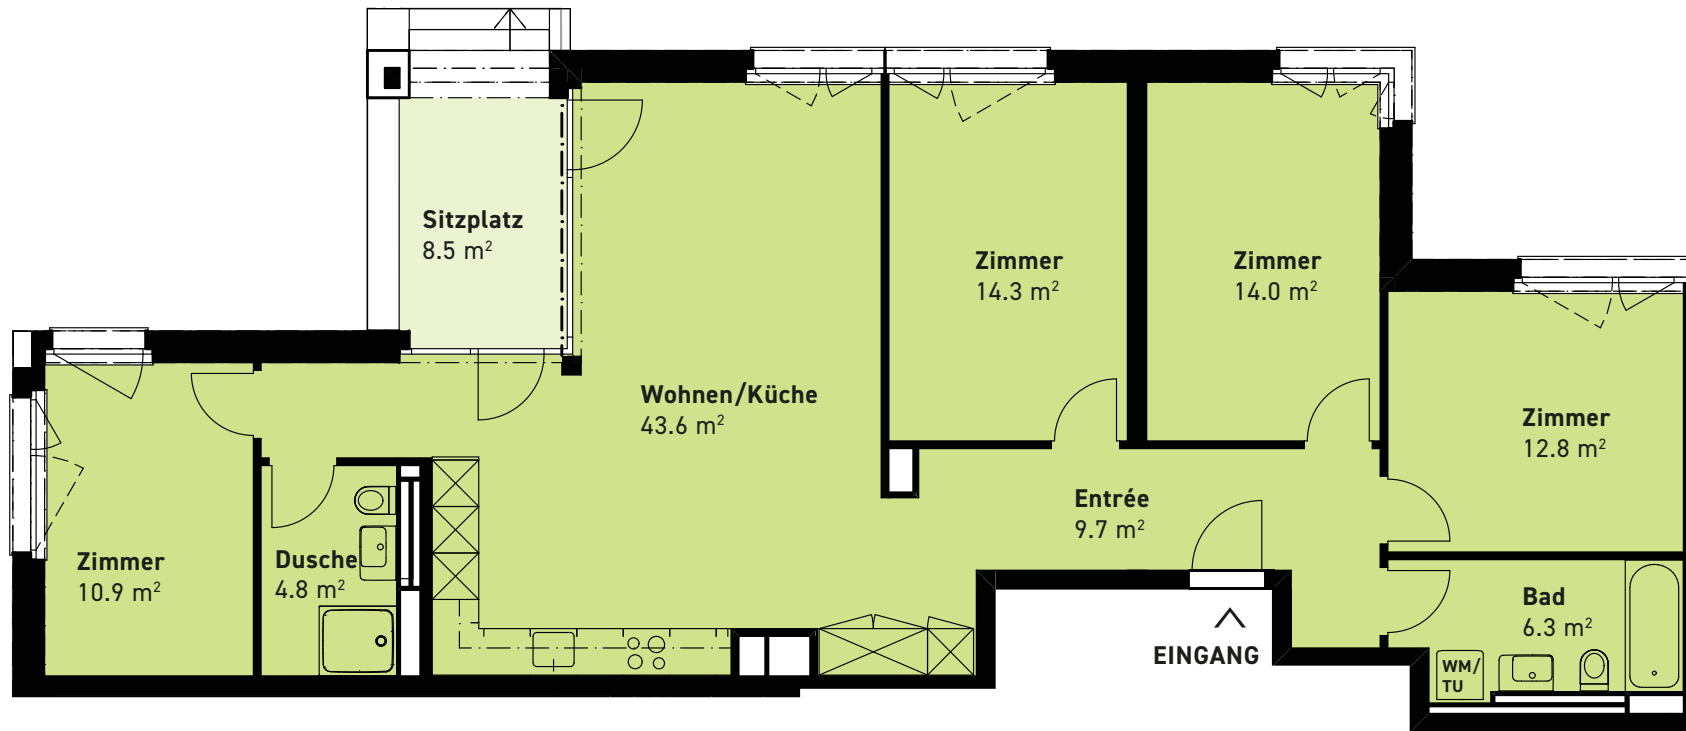

5.5-ZIMMER-WOHNUNG

Haspelstrasse 4	Erdgeschoss
Wohnfläche	116.4 m ²
Sitzplatz	8.5 m ²
Kollektion	Classic 1

Massstab 1:100